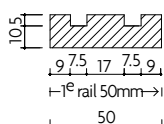

4.00.06
4.00.07

Loopwiel Ø160mm | Bottom roller Ø160mm
Loopwiel Ø120mm | Bottom roller Ø120mm

Glasdikte opgeven bij bestelling
specify glass thickness when ordering

(overige op aanvraag, tevens isolatieglas mogelijk)
(others on request also possible insulating glass)

Vloergeledingsprofielen tbv Astec 400
floor guide profiles for Astec 400

9.07.01 (grijs)
9.07.26 (zwart)

9.07.02 (grijs)
9.07.27 (zwart)

9.07.03 (grijs)
9.07.28 (zwart)

9.07.05 (grijs)
9.07.29 (zwart)

Alternatieven mogelijkheden tbv inbouw U-profiel Astec 400
Alternatives possibilities regarding installation U profile Astec 400