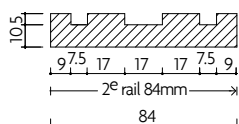

4.00.06
4.00.07

Loopwiel Ø160mm | Bottom roller Ø160mm
Loopwiel Ø120mm | Bottom roller Ø120mm

Glasdikte opgeven bij bestelling
specify glass thickness when ordering

(overige op aanvraag, tevens isolatieglas mogelijk)
(others on request also possible insulating glass)

Vloergeledingsprofielen tbv Astec 400
floor guide profiles for Astec 400

9.07.01 (grijs)
9.07.26 (zwart)

9.07.02 (grijs)
9.07.27 (zwart)

9.07.03 (grijs)
9.07.28 (zwart)

9.07.05 (grijs)
9.07.29 (zwart)

Alternatieven mogelijkheden tbv inbouw U-profiel Astec 400
Alternatives possibilities regarding installation U profile Astec 400