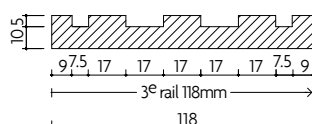

4.00.06
4.00.07

Loopwiel Ø160mm | Bottom roller Ø160mm
Loopwiel Ø120mm | Bottom roller Ø120mm

Glasdikte opgeven bij bestelling
specify glass thickness when ordering

(overige op aanvraag, tevens isolatieglas mogelijk)
(others on request also possible insulating glass)

Vloergeledingsprofielen tbv Astec 400
floor guide profiles for Astec 400

9.07.01 (grijs)
9.07.26 (zwart)

9.07.02 (grijs)
9.07.27 (zwart)

9.07.03 (grijs)
9.07.28 (zwart)

9.07.05 (grijs)
9.07.29 (zwart)

Alternatieven mogelijkheden tbv inbouw U-profiel Astec 400
Alternatives possibilities regarding installation U profile Astec 400