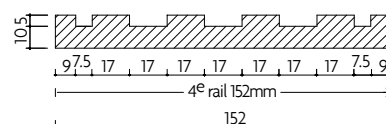

4.00.06
4.00.07

Loopwiel Ø160mm | Bottom roller Ø160mm
Loopwiel Ø120mm | Bottom roller Ø120mm

Glasdikte opgeven bij bestelling
specify glass thickness when ordering

(overige op aanvraag, tevens isolatieglas mogelijk)
(others on request also possible insulating glass)

Vloergeledingsprofielen tbv Astec 400
floor guide profiles for Astec 400

9.07.01 (grijs)
9.07.26 (zwart)

9.07.02 (grijs)
9.07.27 (zwart)

9.07.03 (grijs)
9.07.28 (zwart)

9.07.05 (grijs)
9.07.29 (zwart)

Alternatieven mogelijkheden tbv inbouw U-profiel Astec 400
Alternatives possibilities regarding installation U profile Astec 400