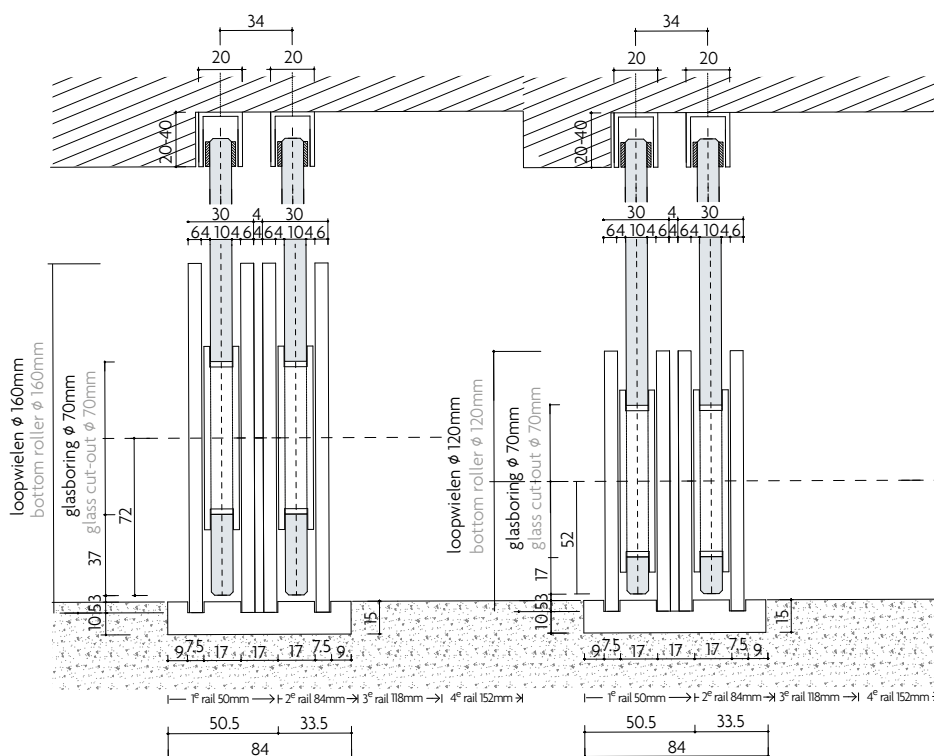

4.00.06
4.00.07

Loopwiel Ø160mm | Bottom roller Ø160mm
Loopwiel Ø120mm | Bottom roller Ø120mm

Glasdikte opgeven bij bestelling
specify glass thickness when ordering

(overige op aanvraag, tevens isolatieglas mogelijk)
(others on request also possible insulating glass)

Vloergeledingsprofielen tbv Astec 400
floor guide profiles for Astec 400

9.07.01 (grijs)
9.07.26 (zwart)

9.07.02 (grijs)
9.07.27 (zwart)

9.07.03 (grijs)
9.07.28 (zwart)

9.07.05 (grijs)
9.07.29 (zwart)

Alternatieven mogelijkheden tbv inbouw U-profiel Astec 400
Alternatives possibilities regarding installation U profile Astec 400